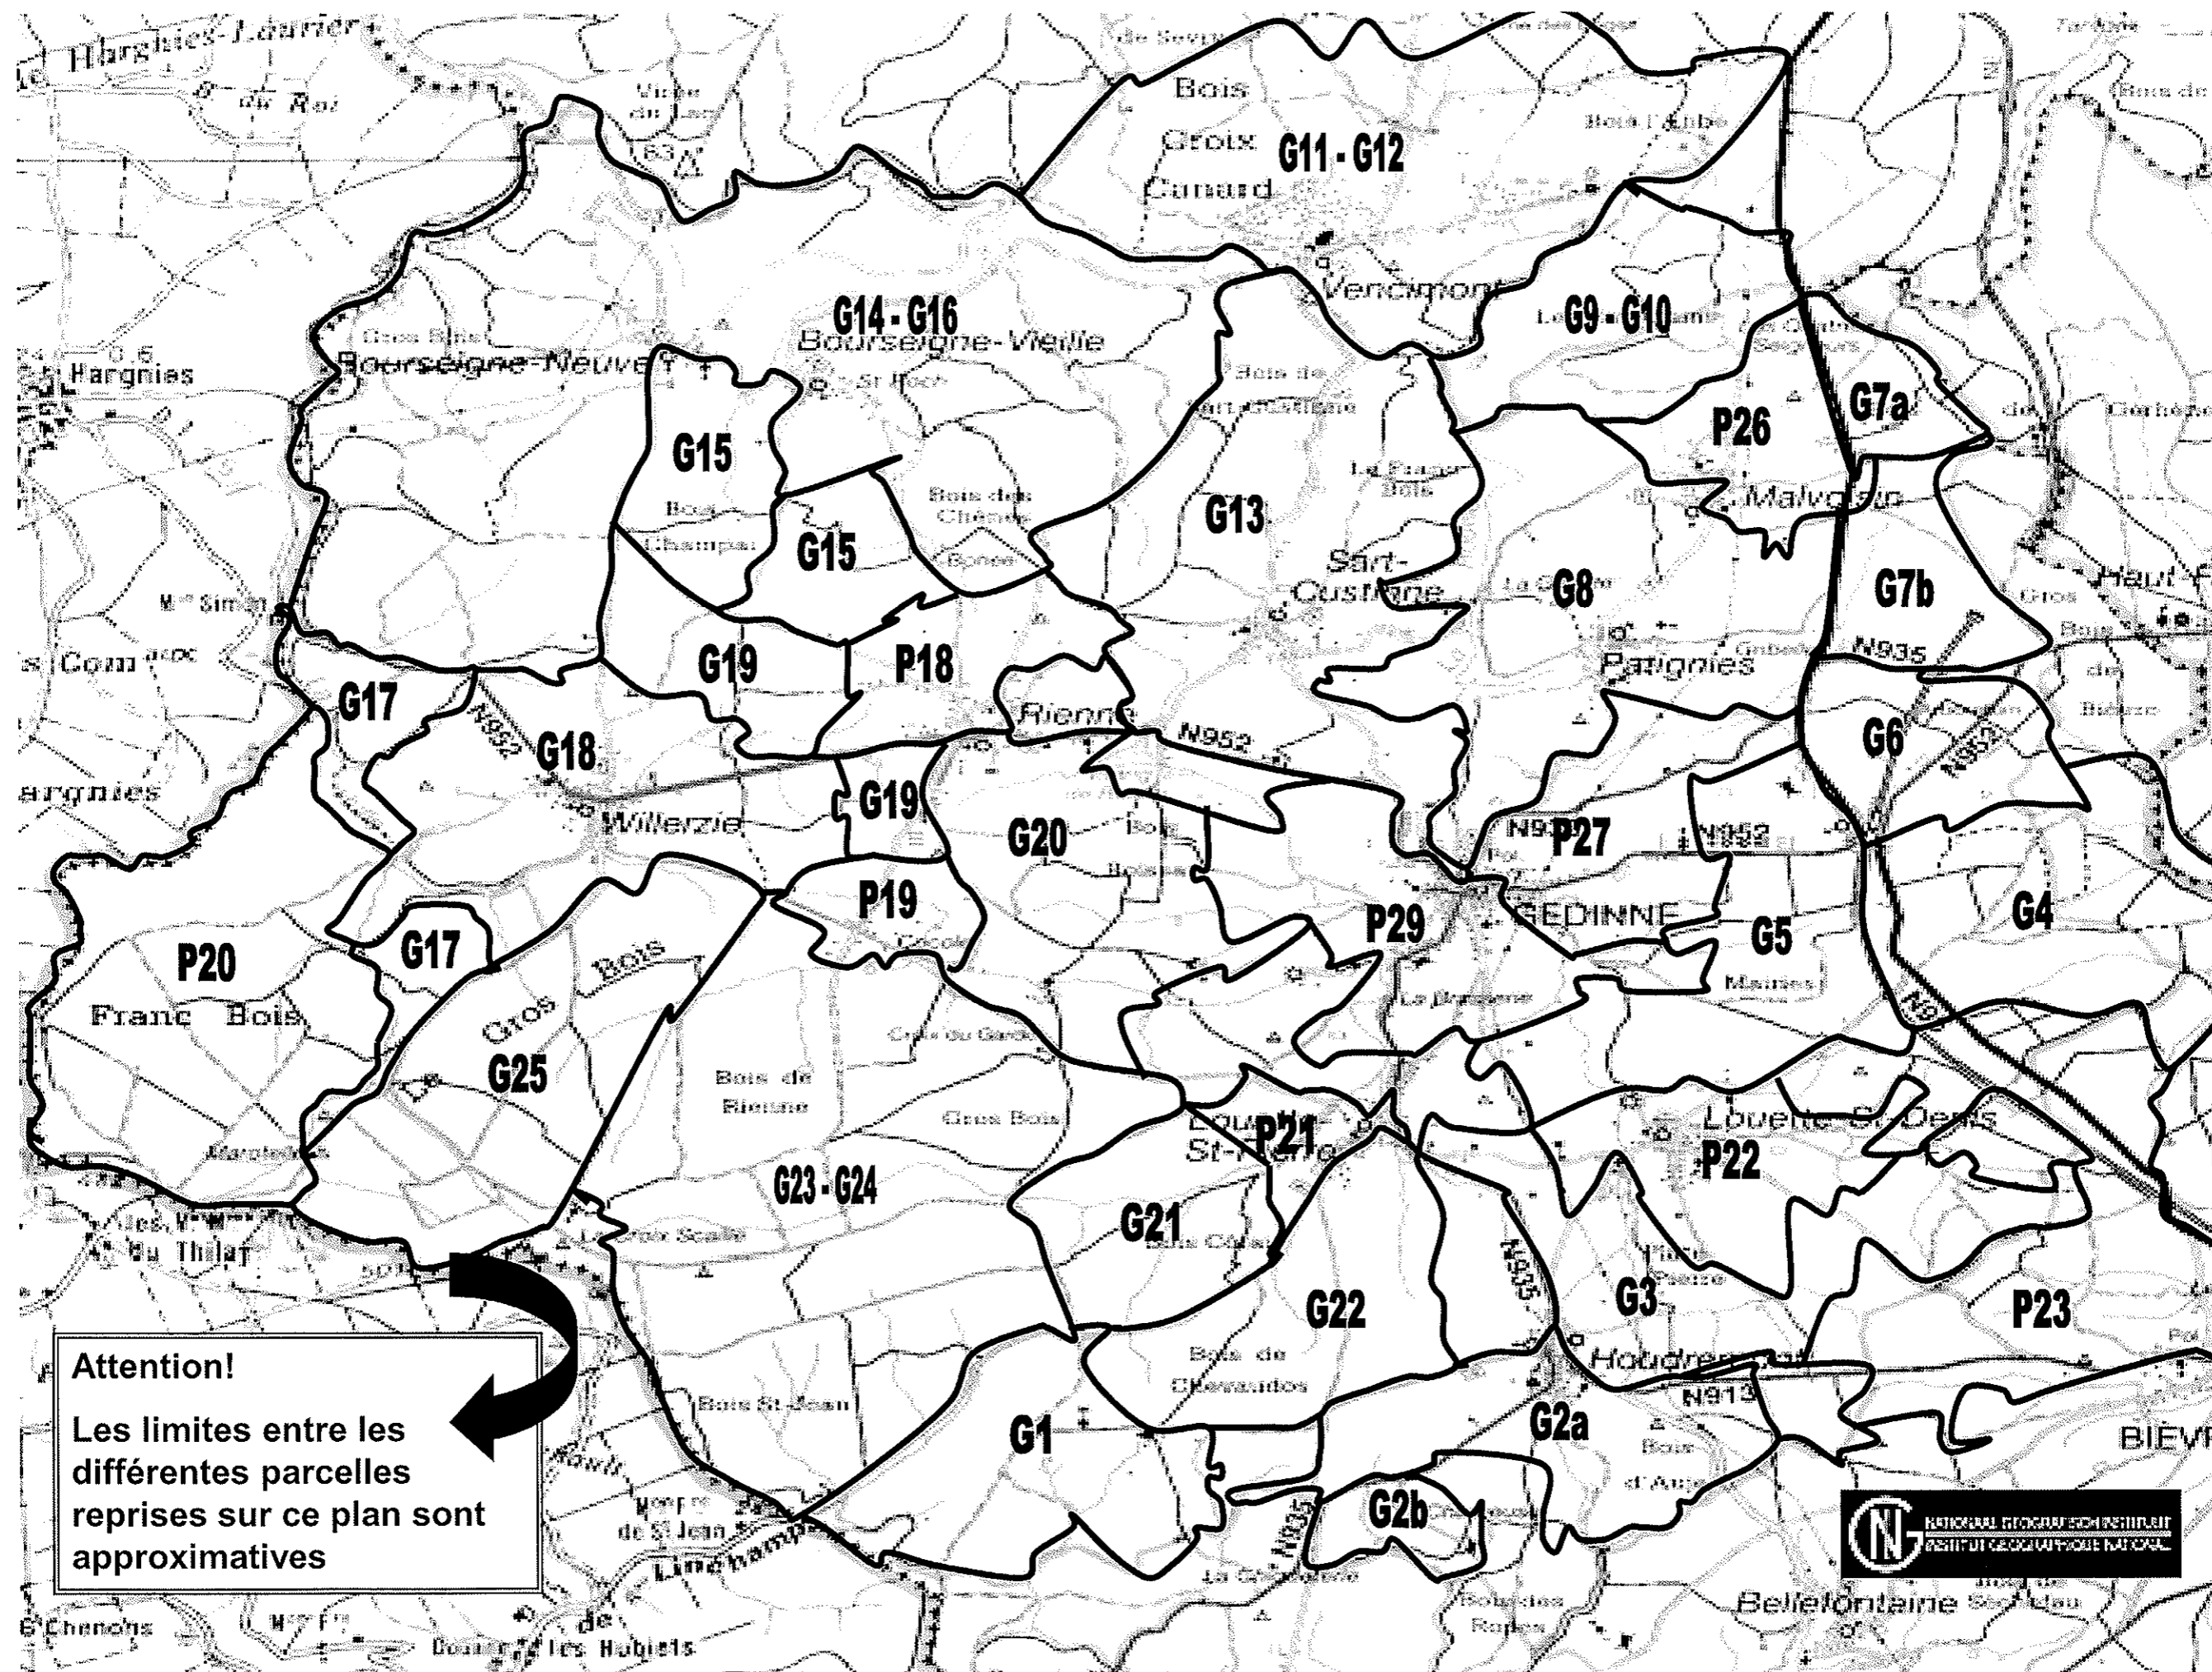

LOTS DOMANIAUX

Lot	Nom	Section	Date 1	Date 2	Date 3	Date 4	Date 5	Date 6	Date 7	Agent DNF
W4	Vandeput	Domaniale	09/10	30/10	31/10	19/11	27/11	19/12	29/12	Trigalet P
W5	Piron	Domaniale	02/10	10/11						Rollin JP

- l'interdiction de circuler la veille des jours de battues ne s'applique pas pour les lots situés en domaniale (W) **Veillez respecter la signalisation !**
- les lots en domaniale peuvent être inaccessibles ponctuellement (quelques heures) à d'autres dates pour des raisons de sécurité (chasse sur les territoires voisins)
- in de « domaniale » zones (W), is het toegangsverbod op de dag voor de jacht niet van toepassing **Gefieve de aanwijzingen te willen respecteren !**
- de jachtzones in « domaniale » mogen een paar uren verboden worden om veiligheidsredenen.

Fermeture du « Site de la Croix-Scaille » : 04/10 et 25/10 - 11/11 et 29/11 - 13/12 et 30/12
 Déviation à hauteur de la rue des Eaux à Willerzie vers Louette st Pierre
 Déviation à hauteur du lieu-dit « La Mal Campée » vers Willerzie
 Suivant van de « Site Croix-Scaille » 04/10 et 25/10 - 11/11 et 29/11 - 13/12 et 30/12
 Omleiding ter hoogte van « la rue des Eaux » in Willerzie naar Louette st Pierre :
 Omleiding ter hoogte van « la Mal Campée » naar Willerzie :

Attention!
Les limites entre les différentes parcelles reprises sur ce plan sont approximatives